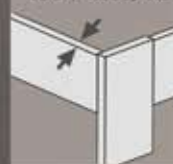

NOČNÍ STOLEK NV 1
cena: 7.450,- Kč
výška 50: + 500,- Kč
š. 50 cm x v. 45 cm x h. 36 cm
(odstín č. 10 natur v ceně)
příplatek moření: + 700,- Kč
přípl. buk průběžný: + 700,- Kč