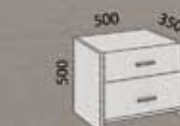

NOČNÍ STOLEK NZ 2
cena: 6.800,- Kč
moření + 700,- Kč
buk průběžný + 700,- Kč

VÝŠKA BOČNIC
50 cm

je v ceně