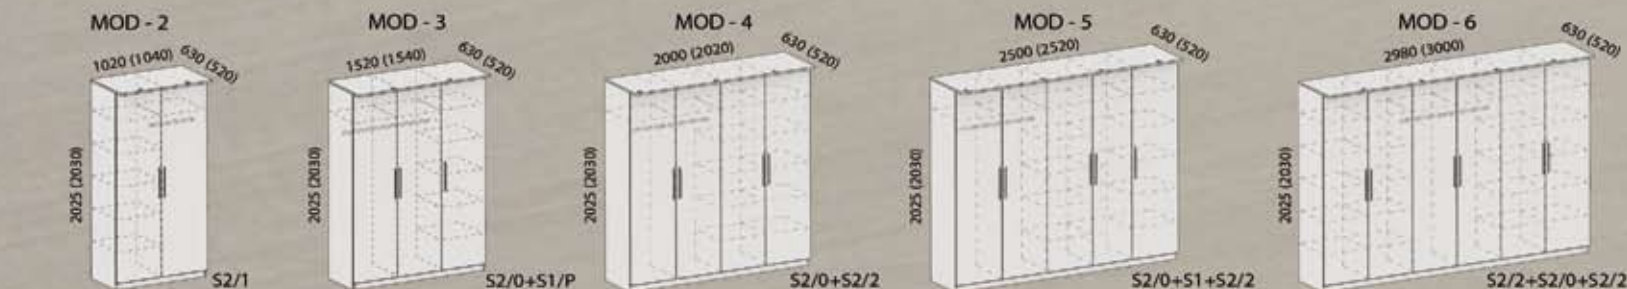

● Kování dveře s tlumením ● Vnitřní police LTD ● Dodáváno v demontu ● Materiál jádrový masiv buk cink v ceně

MODULOVÉ ČLENĚNÍ SKŘÍNÍ

Výbava v ceně:
5x police malá
Příplatky: č. 10 natur v ceně (vnitřní část pouze lak č. 10)
Moření příplatek + 1.700,- Kč
Jádrový masiv buk průběžný: příplatek + 3.700,- Kč

Cena: 15.700,- Kč
S1 - L/P

Výbava v ceně:
1x police velká
1x šatní tyč
Příplatky: č. 10 natur v ceně (vnitřní část pouze lak č. 10)
Moření příplatek + 2.200,- Kč
Jádrový masiv buk průběžný: příplatek + 4.300,- Kč

Cena: 20.200,- Kč
S2 /0

Výbava v ceně:
6x police malá
1x šatní tyč
Příplatky: č. 10 natur v ceně (vnitřní část pouze lak č. 10)
Moření příplatek + 2.200,- Kč
Jádrový masiv buk průběžný: příplatek + 4.300,- Kč

Cena: 21.200,- Kč
S2 /1

Výbava v ceně:
10x police malá
Příplatky: č. 10 natur v ceně (vnitřní část pouze lak č. 10)
Moření příplatek + 2.200,- Kč
Jádrový masiv buk průběžný: příplatek + 4.300,- Kč

Cena: 22.200,- Kč
S2 /2

Výbava v ceně:
1x police velká
1x šatní tyč
2x zásuvka
Příplatky: č. 10 natur v ceně (vnitřní část pouze lak č. 10)
Moření příplatek + 2.200,- Kč
Jádrový masiv buk průběžný: příplatek + 4.300,- Kč

Cena: 25.200,- Kč
S2 /3

● Moduly v sestavě - spojovací otvor v bocích
● Modul volně stojící - bez spojovacího otvoru