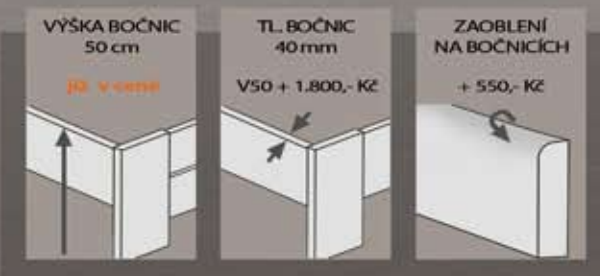

## Příplatky:

**MATERIÁL (všechny rozměry):**  
 jádrový masiv buk cink v ceně  
 jádrový masiv buk průběžný  
 s příplatkem postel + 3400,- Kč  
 up.box + 1800,- Kč

**MOŘENÍ (všechny rozměry):**  
 č. 10 natur v ceně (ostatní příplatek)  
 postel + 900,- Kč  
 up.box + 900,- Kč

**PRODLOUŽENÉ DÉLKY:**  
 210, 220 cm postel / up.box + 20%

**NOČNÍ STOLEK NM 0**  
 cena: 2.200,- Kč  
 moření: + 550,- Kč  
 buk průběžný: + 450,- Kč

**VÝŠKA BOČNIC**  
50 cm

již v ceně

**TL. BOČNIC**  
40 mm