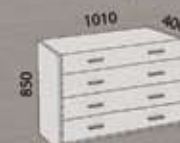

KOMODA KNS
cena: 19.300,- Kč

PŘÍPLATKY KOMODY:
moření + 900,- Kč
buk průběžný + 1.850,- Kč