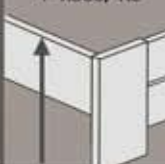

Romana | Romana výklop

postel	up.box	rošt čelní/boční
šířka	cena	cena
80 /90	16 040 Kč	6 440 Kč
120 /140	17 900 Kč	2 330 Kč /1ks
160 /180	17 900 Kč	9 080 Kč
200	19 550 Kč	9 080 Kč
		4 660 Kč /2ks
		5 360 Kč /2ks

Příplatky:

MATERIÁL (všechny rozměry):
jádrový masiv buk cink v ceně
jádrový masiv buk průběžný
s příplatkem postel + 3400,- Kč
up.box + 1800,- Kč

ZAOLBENÍ HRAN:
na čelech postele je již v základní ceně

MOŘENÍ (všechny rozměry):
č. 10 natur v ceně (ostatní příplatek)
postel + 900,- Kč
up.box + 900,- Kč

PRODLOUŽENÉ DÉLKY:
210, 220 cm postel / up.box + 20%

PŘÍPLATKY KOMODY:
moření + 900,- Kč
buk průběžný: + 1.850,- Kč

VÝŠKA BOČNIC
50 cm
+ 1.600,- Kč

TL. BOČNIC
40 mm
V45 + 1.800,- Kč
V50 + 1.800,- Kč

ZAOLBENÍ
NA BOČNICÍCH
+ 550,- Kč

NOČNÍ STOLEK NR 3
cena: 7.450,- Kč
výška 50: + 500,- Kč
(odstín č. 10 natur v ceně)
příplatek moření: + 700,- Kč
příplatek buk průběžný: + 700,- Kč

Rozměry

ŠÍŘKA / VNĚJŠÍ ŠÍŘKA: 80/92 cm, 90/102 cm,
120/132 cm, 140/152 cm, 160/172 cm, 180/192 cm, 200/212 cm

DĚLKA / VNĚJŠÍ DĚLKA: 200/208 cm, 210/218 cm, 220/228 cm

VÝŠKA BOČNIC:
45 cm od země po horní hranu

VÝŠKA ČEL:
zadní čelo 100 cm / přední čelo 50/55 cm

TLOUŠTKA MASIVU:
40, 30, 20 mm / tl. bočnic 30 mm