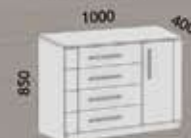

KOMODA KR - L/P - 2
cena: 19.330,- Kč
(na obrázku pravé provedení)