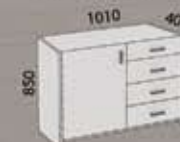

KOMODA KN 2 - L/P
cena: 20.400,- Kč
(na obrázku levé provedení)