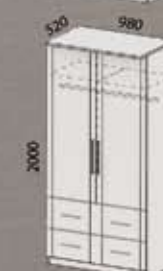

Výbava v ceně:
1x police velká
1x šatní tyč
2x zásuvka
Příplatky: č. 10 natur v ceně (vnitřní část pouze lak č. 10)
Moření příplatek + 2.200,- Kč
Jádrový masiv buk průběžný: příplatek + 4.300,- Kč

Cena: 25.200,- Kč
S2 /3

● Moduly v sestavě - spojovací otvor v bocích
● Modul volně stojící - bez spojovacího otvoru