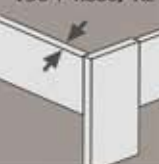

TL. BOČNIC
40 mm
V45 + 1.500,- Kč
V50 + 1.800,- Kč