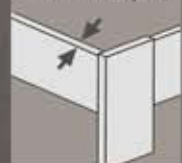

**PRODLOUŽENÉ DÉLKY:**  
 210, 220 cm postel / up.box + 20%

VÝŠKA BOČNIC  
50 cm

88 = ceně

TL. BOČNIC  
40 mm

V50 + 1.800,- Kč

ZAORLENÍ  
NA BOČNICÍCH

+ 550,- Kč