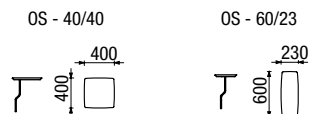

## UPŘESNĚNÍ VÝBĚRU OPĚRÁKŮ

každá područka s polštářem zabírá 200mm prostoru opěráku