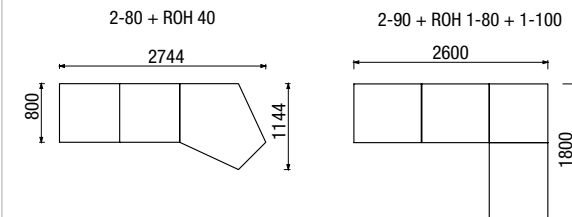

NEJČASTĚJŠÍ SESTAVY

Odkládací stůlek 40x40