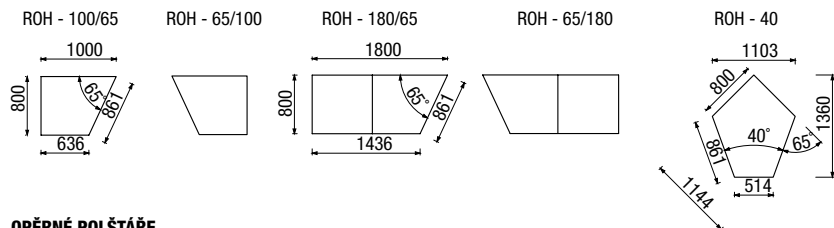

GAME

KORPUS