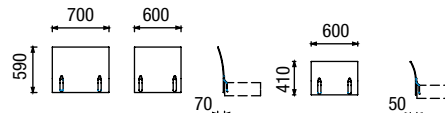

L

ZÁDOVÉ DÍLY

Z-70-L Z-60-L

PODRUČKOVÝ DÍL

P-60-L