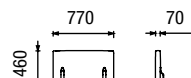

ROH 40 + 1-100 +1-80  
roh 40 + jednoseďák (šířka 100) + jednoseďák (šířka 80)

1-100  
jednoseďák (šířka 100) + podnoška

**PODNOŽKA**

PO - 45/60

**CLASSIC**

**PODRUČKA**

P-CLASSIC

**L**