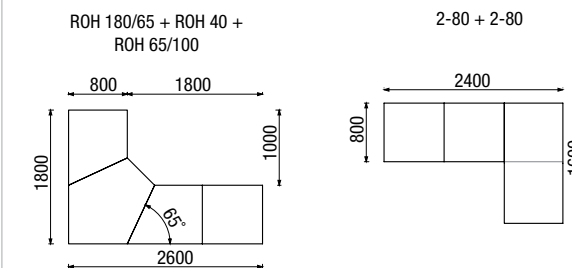

NEJČASTĚJŠÍ SESTAVY

Odkládací stůlek 40x40