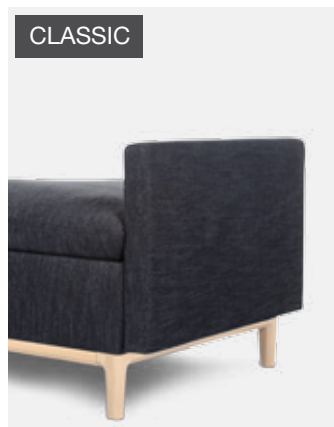

ROH 40 + 1-100 +1-80  
roh 40 + jednoseďák (šířka 100) + jednoseďák (šířka 80)

1-100  
jednoseďák (šířka 100) + podnoška

**PODNOŽKA**

PO - 45/60

**CLASSIC**

**PODRUČKA**

P-CLASSIC

**L**