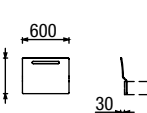

PODRUČKOVÝ DÍL

P-60-V