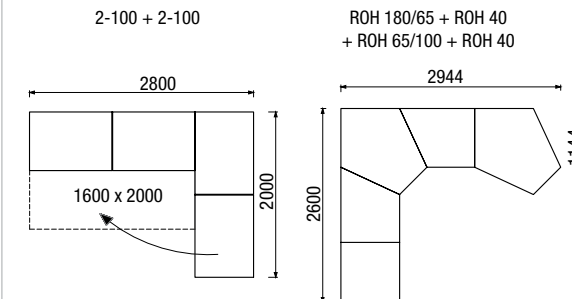

NEJČASTĚJŠÍ SESTAVY

Odkládací stůlek 40x40