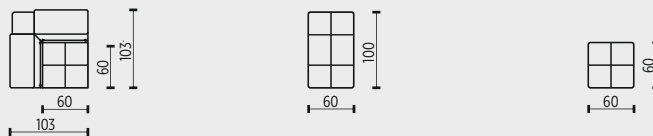

označení prvků	RD	T1	T2
popis prvků	ostatní díly HARMONY		
	rohový díl	taburet velký	taburet malý

kategorie látky			
cenová skupina - A	17 758 Kč	9 471 Kč	8 788 Kč
cenová skupina - B	20 215 Kč	10 591 Kč	9 497 Kč
cenová skupina - C	22 672 Kč	11 710 Kč	10 207 Kč
cenová skupina - D	25 129 Kč	12 829 Kč	10 917 Kč

kategorie kůže			
cenová skupina - A	30 463 Kč	15 448 Kč	12 667 Kč
cenová skupina - B	32 719 Kč	16 483 Kč	13 331 Kč
cenová skupina - C	45 123 Kč	22 174 Kč	16 979 Kč

nohy, podnože: cena je za sadu k prvku, symbol tečky (*) znamená, že sada je již započítaná v ceně prvku (sériová výbava bez příplatku)

V3 - ližiny - kov - brus	3 202 Kč	3 202 Kč	3 202 Kč
V4 - ližiny - kov - lesk	3 313 Kč	3 313 Kč	3 313 Kč
V5 - nohy - kov - lesk	1 214 Kč	1 214 Kč	1 214 Kč
V6 - nohy - kov - lesk	2 105 Kč	2 105 Kč	2 105 Kč
V7 - nohy - kov - lesk	913 Kč	913 Kč	913 Kč
V8 - nohy - kov - mat	1 893 Kč	1 893 Kč	1 893 Kč
V9 - nohy - dřevo - buk+moření	1 169 Kč	1 169 Kč	1 169 Kč

technická data rozměry v cm			
šířka/hloubka/ výška	103x103x87(110)	100x60x47	60x60x47
hloubka sedáku	60	60	60
výška sedáku	47	47	47
výška područky	-	-	-
výška podnože	10	10	10
šířky sedáků	180	100	60

spotřeba potahového materiálu			
celkem (bm*)	4,5	2,05	1,3
spotřeba kůže (m²)	8,5	3,9	2,5

legenda

- celková spotřeba potahové textilie o min. šířce 140 cm v bm na výrobek
- sériová výbava (bez příplatku)

tolerance základních rozměrů +/- 15mm