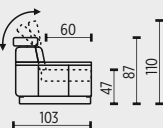

technická data rozměry v cm			
šířka/hloubka/ výška	110x103x87(110)	85x103x87(110)	85x103x87(110)
hloubka sedáku	60	60	60
výška sedáku	47	47	47
výška područky	57	57	57
výška podnože	10	10	10
šířky sedáků	60	60	60

spotřeba potahového materiálu			
celkem (bm*)	4,7	3,7	3,7
spotřeba kůže (m ²)	8,9	7,0	7,0

legenda

- * celková spotřeba potahové textilie o min. šířce 140 cm v bm na výrobek
- sériová výbava (bez příplatku)

tolerance základních rozměrů +/- 15mm

2

označení prvků

2**2L****2P****2M**

popis prvků

2pohovka HARMONY

se dvěma područkami

s levou područkou