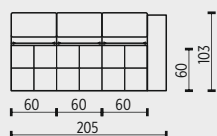

2P

2M

3

3L

3P

3M

3KL

3KP

1DL

1DP

RD

T1

T2

ZNAČENÍ PRVKŮ

- 1 KŘESLO SE DVĚMA PODRUČKAMI
 1L KŘESLO S LEVOU PODRUČKOU
 1P KŘESLO S PRAVOU PODRUČKOU
- 2 ZPOHOVKA SE DVĚMA PODRUČKAMI
 2L ZPOHOVKA S LEVOU PODRUČKOU
 2P ZPOHOVKA S PRAVOU PODRUČKOU
 2M ZPOHOVKA BEZ PODRUČEK
- 3 ZPOHOVKA SE DVĚMA PODRUČKAMI
 3L ZPOHOVKA S LEVOU PODRUČKOU
 3P ZPOHOVKA S PRAVOU PODRUČKOU
 3M ZPOHOVKA BEZ PODRUČEK
- 3KL ZPOHOVKA KONCOVÁ LEVÁ
 3KP ZPOHOVKA KONCOVÁ PRAVÁ
- 1DL JEDNOMÍSTNÝ DLOUHÝ DÍL LEVÝ
 1DP JEDNOMÍSTNÝ DLOUHÝ DÍL PRAVÝ
- RD ROHOVÝ DÍL
- T1 TABURET VELKÝ
 T2 TABURET MALÝ