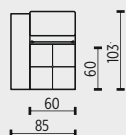

1

1L

1P

2

2L

2P

2M

3

3L

3P

3M

3KL

3KP

1DL

1DP

RD

T1

T2

ZNAČENÍ PRVKŮ

1. 1 KŘESLO SE DVĚMA PODRUČKAMI
   1L KŘESLO S LEVOU PODRUČKOU
   1P KŘESLO S PRAVOU PODRUČKOU
2. 2 ZPOHOVKA SE DVĚMA PODRUČKAMI
   2L ZPOHOVKA S LEVOU PODRUČKOU
   2P ZPOHOVKA S PRAVOU PODRUČKOU
   2M ZPOHOVKA BEZ PODRUČEK
3. 3 ZPOHOVKA SE DVĚMA PODRUČKAMI
   3L ZPOHOVKA S LEVOU PODRUČKOU
   3P ZPOHOVKA S PRAVOU PODRUČKOU
   3M ZPOHOVKA BEZ PODRUČEK
4. 3KL ZPOHOVKA KONCOVÁ LEVÁ
   3KP ZPOHOVKA KONCOVÁ PRAVÁ
5. 1DL JEDNOMÍSTNÝ DLOUHÝ DÍL LEVÝ
   1DP JEDNOMÍSTNÝ DLOUHÝ DÍL PRAVÝ
6. RD ROHOVÝ DÍL
7. T1 TABURET VELKÝ
   T2 TABURET MALÝ

NOHY

ŘEZ SEDACÍ SOUPRAVY

SCHÉMA ZÁHLAVNÍKU