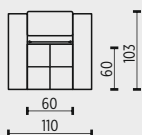

1

1L

1P

2

2L

2P

2M

3

3L

3P

3M

3KL

3KP

1DL

1DP

RD

T1

T2

ZNAČENÍ PRVKŮ

1. 1 KŘESLO SE DVĚMA PODRUČKAMI
   1L KŘESLO S LEVOU PODRUČKOU
   1P KŘESLO S PRAVOU PODRUČKOU
2. 2 ZPOHOVKA SE DVĚMA PODRUČKAMI
   2L ZPOHOVKA S LEVOU PODRUČKOU
   2P ZPOHOVKA S PRAVOU PODRUČKOU
   2M ZPOHOVKA BEZ PODRUČEK
3. 3 ZPOHOVKA SE DVĚMA PODRUČKAMI
   3L ZPOHOVKA S LEVOU PODRUČKOU
   3P ZPOHOVKA S PRAVOU PODRUČKOU
   3M ZPOHOVKA BEZ PODRUČEK
4. 3KL ZPOHOVKA KONCOVÁ LEVÁ
   3KP ZPOHOVKA KONCOVÁ PRAVÁ
5. 1DL JEDNOMÍSTNÝ DLOUHÝ DÍL LEVÝ
   1DP JEDNOMÍSTNÝ DLOUHÝ DÍL PRAVÝ
6. RD ROHOVÝ DÍL
7. T1 TABURET VELKÝ
   T2 TABURET MALÝ

NOHY

ŘEZ SEDACÍ SOUPRAVY

SCHÉMA ZÁHLAVNÍKU