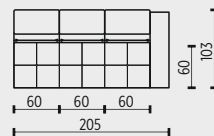

3

označení prvků	3	3L	3P	3M
popis prvků	3pohovka HARMONY			
	se dvěma područkami	s levou područkou	s pravou područkou	bez područek

kategorie látky				
cenová skupina - A	30 944 Kč	28 409 Kč	28 409 Kč	24 965 Kč
cenová skupina - B	35 475 Kč	32 313 Kč	32 313 Kč	28 296 Kč
cenová skupina - C	40 007 Kč	36 216 Kč	36 216 Kč	31 626 Kč
cenová skupina - D	44 539 Kč	40 120 Kč	40 120 Kč	34 957 Kč

kategorie kůže				
cenová skupina - A	54 957 Kč	49 156 Kč	49 156 Kč	42 778 Kč
cenová skupina - B	59 123 Kč	52 738 Kč	52 738 Kč	45 829 Kč
cenová skupina - C	82 034 Kč	72 440 Kč	72 440 Kč	62 612 Kč

nohy, podnože: cena je za sadu k prvku, symbol tečky (*) znamená, že sada je již započítaná v ceně prvku (sériová výbava bez příplatku)

V3 - ližiny - kov - brus	3 202 Kč	1 601 Kč	1 601 Kč	3 202 Kč
V4 - ližiny - kov - lesk	3 313 Kč	1 656 Kč	1 656 Kč	3 313 Kč
V5 - nohy - kov - lesk	1 214 Kč	607 Kč	607 Kč	1 214 Kč
V6 - nohy - kov - lesk	2 105 Kč	1 052 Kč	1 052 Kč	2 105 Kč
V7 - nohy - kov - lesk	913 Kč	457 Kč	457 Kč	913 Kč
V8 - nohy - kov - mat	1 893 Kč	947 Kč	947 Kč	1 893 Kč
V9 - nohy - dřevo - buk+moření	1 169 Kč	585 Kč	585 Kč	1 169 Kč

technická data rozměry v cm				
šířka/hloubka/ výška	230x103x87(110)	205x103x87(110)	205x103x87(110)	180x103x87(110)
hloubka sedáku	60	60	60	60
výška sedáku	47	47	47	47
výška područky	57	57	57	-
výška podnože	10	10	10	10
šířky sedáků	180	180	180	180

spotřeba potahového materiálu				
celkem (bm*)	8,3	7,15	7,15	6,1
spotřeba kůže (m²)	15,7	13,5	13,5	11,5

legenda

- celková spotřeba potahové textilie o min. šířce 140 cm v bm na výrobek
- sériová výbava (bez příplatku)

tolerance základních rozměrů +/- 15mm