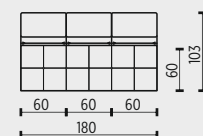

2P

2M

3

3L

3P

3M

3KL

3KP

1DL

1DP

RD

T1

T2

ZNAČENÍ PRVKŮ

- 1 KŘESLO SE DVĚMA PODRUČKAMI
 1L KŘESLO S LEVOU PODRUČKOU
 1P KŘESLO S PRAVOU PODRUČKOU
- 2 ZPOHOVKA SE DVĚMA PODRUČKAMI
 2L ZPOHOVKA S LEVOU PODRUČKOU
 2P ZPOHOVKA S PRAVOU PODRUČKOU
 2M ZPOHOVKA BEZ PODRUČEK
- 3 ZPOHOVKA SE DVĚMA PODRUČKAMI
 3L ZPOHOVKA S LEVOU PODRUČKOU
 3P ZPOHOVKA S PRAVOU PODRUČKOU
 3M ZPOHOVKA BEZ PODRUČEK
- 3KL ZPOHOVKA KONCOVÁ LEVÁ
 3KP ZPOHOVKA KONCOVÁ PRAVÁ
- 1DL JEDNOMÍSTNÝ DLOUHÝ DÍL LEVÝ
 1DP JEDNOMÍSTNÝ DLOUHÝ DÍL PRAVÝ
- RD ROHOVÝ DÍL
- T1 TABURET VELKÝ
 T2 TABURET MALÝ