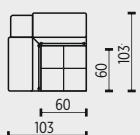

2P

2M

3

3L

3P

3M

3KL

3KP

1DL

1DP

RD

T1

T2

ZNAČENÍ PRVKŮ

- 1 KŘESLO SE DVĚMA PODRUČKAMI
 1L KŘESLO S LEVOU PODRUČKOU
 1P KŘESLO S PRAVOU PODRUČKOU
- 2 ZPOHOVKA SE DVĚMA PODRUČKAMI
 2L ZPOHOVKA S LEVOU PODRUČKOU
 2P ZPOHOVKA S PRAVOU PODRUČKOU
 2M ZPOHOVKA BEZ PODRUČEK
- 3 ZPOHOVKA SE DVĚMA PODRUČKAMI
 3L ZPOHOVKA S LEVOU PODRUČKOU
 3P ZPOHOVKA S PRAVOU PODRUČKOU
 3M ZPOHOVKA BEZ PODRUČEK
- 3KL ZPOHOVKA KONCOVÁ LEVÁ
 3KP ZPOHOVKA KONCOVÁ PRAVÁ
- 1DL JEDNOMÍSTNÝ DLOUHÝ DÍL LEVÝ
 1DP JEDNOMÍSTNÝ DLOUHÝ DÍL PRAVÝ
- RD ROHOVÝ DÍL
- T1 TABURET VELKÝ
 T2 TABURET MALÝ

technická data rozměry v cm			
šířka/hloubka/ výška	110x103x87(110)	85x103x87(110)	85x103x87(110)
hloubka sedáku	60	60	60
výška sedáku	47	47	47
výška područky	57	57	57
výška podnože	10	10	10
šířky sedáků	60	60	60

technická data rozměry v cm				
šířka/hloubka/ výška	230x103x87(110)	205x103x87(110)	205x103x87(110)	180x103x87(110)
hloubka sedáku	60	60	60	60
výška sedáku	47	47	47	47
výška područky	57	57	57	-
výška podnože	10	10	10	10
šířky sedáků	180	180	180	180