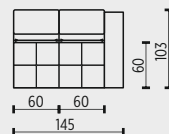

2

označení prvků

2

2L

2P

2M

popis prvků

2pohovka HARMONY

se dvěma područkami

s levou područkou

s pravou područkou

bez područek

kategorie látky

cenová skupina - A
cenová skupina - B
cenová skupina - C
cenová skupina - D

24 225 Kč
27 774 Kč
31 323 Kč
34 872 Kč

21 225 Kč
24 228 Kč
27 231 Kč
30 234 Kč

21 225 Kč
24 228 Kč
27 231 Kč
30 234 Kč

18 069 Kč
20 472 Kč
22 874 Kč
25 276 Kč

kategorie kůže

cenová skupina - A
cenová skupina - B
cenová skupina - C

43 192 Kč
46 455 Kč
64 405 Kč

37 397 Kč
40 156 Kč
55 333 Kč

37 397 Kč
40 156 Kč
55 333 Kč

31 143 Kč
33 345 Kč
45 458 Kč

nohy, podnože: cena je za sadu k prvku, symbol tečky (*) znamená, že sada je již započítaná v ceně prvku (sériová výbava bez příplatku)

V3 - ližiny - kov - brus
V4 - ližiny - kov - lesk
V5 - nohy - kov - lesk
V6 - nohy - kov - lesk
V7 - nohy - kov - lesk
V8 - nohy - kov - mat
V9 - nohy - dřevo - buk+moření

3 202 Kč
3 313 Kč
1 214 Kč
2 105 Kč
913 Kč
1 893 Kč
1 169 Kč

1 601 Kč
1 656 Kč
607 Kč
1 052 Kč
457 Kč
947 Kč
585 Kč

1 601 Kč
1 656 Kč
607 Kč
1 052 Kč
457 Kč
947 Kč
585 Kč

3 202 Kč
3 313 Kč
1 214 Kč
2 105 Kč
913 Kč
1 893 Kč
1 169 Kč

technická data rozměry v cm

šířka/hloubka/ výška
hloubka sedáku
výška sedáku
výška područky
výška podnože
šířky sedáků

170x103x87(110)
60
47
57
10
120

145x103x87(110)
60
47
57
10
120

145x103x87(110)
60
47
57
10
120

120x103x87(110)
60
47
-
10
120

spotřeba potahového materiálu

celkem (bm*)
spotřeba kůže (m²)

6,5
12,3

5,5
10,4

5,5
10,4

4,4
8,3

legenda

* celková spotřeba potahové textilie o min. šířce 140 cm v bm na výrobek
• sériová výbava (bez příplatku)

tolerance základních rozměrů +/- 15mm