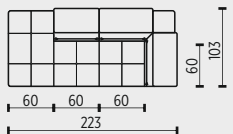

2P

2M

3

3L

3P

3M

3KL

3KP

1DL

1DP

RD

T1

T2

ZNAČENÍ PRVKŮ

- 1 KŘESLO SE DVĚMA PODRUČKAMI
 1L KŘESLO S LEVOU PODRUČKOU
 1P KŘESLO S PRAVOU PODRUČKOU
- 2 ZPOHOVKA SE DVĚMA PODRUČKAMI
 2L ZPOHOVKA S LEVOU PODRUČKOU
 2P ZPOHOVKA S PRAVOU PODRUČKOU
 2M ZPOHOVKA BEZ PODRUČEK
- 3 ZPOHOVKA SE DVĚMA PODRUČKAMI
 3L ZPOHOVKA S LEVOU PODRUČKOU
 3P ZPOHOVKA S PRAVOU PODRUČKOU
 3M ZPOHOVKA BEZ PODRUČEK
- 3KL ZPOHOVKA KONCOVÁ LEVÁ
 3KP ZPOHOVKA KONCOVÁ PRAVÁ
- 1DL JEDNOMÍSTNÝ DLOUHÝ DÍL LEVÝ
 1DP JEDNOMÍSTNÝ DLOUHÝ DÍL PRAVÝ
- RD ROHOVÝ DÍL
- T1 TABURET VELKÝ
 T2 TABURET MALÝ