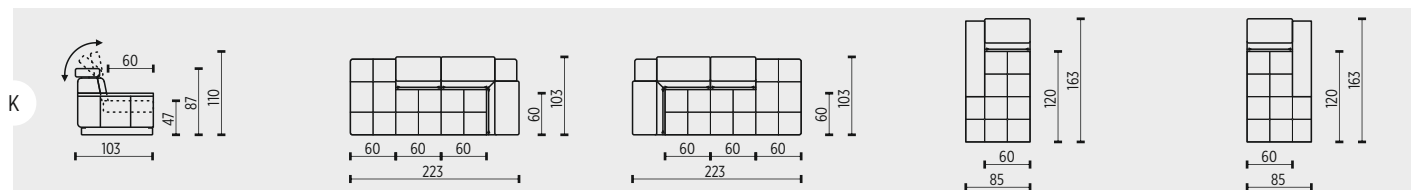

označení prvků	3KL	3KP	1DL	1DP
popis prvků	koncový díl HARMONY		jednomístný dlouhý díl HARMONY	
	levý	pravý	levý	pravý

kategorie látky				
cenová skupina - A	27 159 Kč	27 159 Kč	18 604 Kč	18 604 Kč
cenová skupina - B	31 390 Kč	31 390 Kč	21 607 Kč	21 607 Kč
cenová skupina - C	35 621 Kč	35 621 Kč	24 610 Kč	24 610 Kč
cenová skupina - D	39 853 Kč	39 853 Kč	27 613 Kč	27 613 Kč

kategorie kůže				
cenová skupina - A	41 710 Kč	41 710 Kč	34 849 Kč	34 849 Kč
cenová skupina - B	45 584 Kč	45 584 Kč	37 609 Kč	37 609 Kč
cenová skupina - C	66 891 Kč	66 891 Kč	52 786 Kč	52 786 Kč

nohy, podnože: cena je za sadu k prvku, symbol tečky (*) znamená, že sada je již započítaná v ceně prvku (sériová výbava bez příplatku)

V3 - ližiny - kov - brus	3 202 Kč	3 202 Kč	4 802 Kč	4 802 Kč
V4 - ližiny - kov - lesk	3 313 Kč	3 313 Kč	4 969 Kč	4 969 Kč
V5 - nohy - kov - lesk	1 214 Kč	1 214 Kč	1 821 Kč	1 821 Kč
V6 - nohy - kov - lesk	2 105 Kč	2 105 Kč	3 157 Kč	3 157 Kč
V7 - nohy - kov - lesk	913 Kč	913 Kč	1 370 Kč	1 370 Kč
V8 - nohy - kov - mat	1 893 Kč	1 893 Kč	2 840 Kč	2 840 Kč
V9 - nohy - dřevo - buk+moření	1 169 Kč	1 169 Kč	1 754 Kč	1 754 Kč

technická data rozměry v cm				
šířka/hloubka/ výška	223x103x87(110)	223x103x87(110)	85x163x87(110)	85x163x87(110)
hloubka sedáku	60	60	120	120
výška sedáku	47	47	47	47
výška područky	-	-	57	57
výška podnože	10	10	10	10
šířky sedáků	180	180	60	60

spotřeba potahového materiálu				
celkem (bm*)	7,75	7,75	5,3	5,3
spotřeba kůže (m²)	14,6	14,6	10,4	10,4

legenda

- celková spotřeba potahové textilie o min. šířce 140 cm v bm na výrobek
- sériová výbava (bez příplatku)

tolerance základních rozměrů +/- 15mm