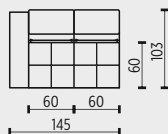

2

označení prvků

2

2L

2P

2M

popis prvků

2pohovka HARMONY

se dvěma područkami

s levou područkou

s pravou područkou

bez područek

kategorie látky

cenová skupina - A
cenová skupina - B
cenová skupina - C
cenová skupina - D

24 225 Kč
27 774 Kč
31 323 Kč
34 872 Kč

21 225 Kč
24 228 Kč
27 231 Kč
30 234 Kč

21 225 Kč
24 228 Kč
27 231 Kč
30 234 Kč

18 069 Kč
20 472 Kč
22 874 Kč
25 276 Kč

kategorie kůže

cenová skupina - A
cenová skupina - B
cenová skupina - C

43 192 Kč
46 455 Kč
64 405 Kč

37 397 Kč
40 156 Kč
55 333 Kč

37 397 Kč
40 156 Kč
55 333 Kč

31 143 Kč
33 345 Kč
45 458 Kč

nohy, podnože: cena je za sadu k prvku, symbol tečky (*) znamená, že sada je již započítaná v ceně prvku (sériová výbava bez příplatku)

V3 - ližiny - kov - brus
V4 - ližiny - kov - lesk
V5 - nohy - kov - lesk
V6 - nohy - kov - lesk
V7 - nohy - kov - lesk
V8 - nohy - kov - mat
V9 - nohy - dřevo - buk+moření

3 202 Kč
3 313 Kč
1 214 Kč
2 105 Kč
913 Kč
1 893 Kč
1 169 Kč

1 601 Kč
1 656 Kč
607 Kč
1 052 Kč
457 Kč
947 Kč
585 Kč

1 601 Kč
1 656 Kč
607 Kč
1 052 Kč
457 Kč
947 Kč
585 Kč

3 202 Kč
3 313 Kč
1 214 Kč
2 105 Kč
913 Kč
1 893 Kč
1 169 Kč

technická data rozměry v cm

šířka/hloubka/ výška
hloubka sedáku
výška sedáku
výška područky
výška podnože
šířky sedáků

170x103x87(110)
60
47
57
10
120

145x103x87(110)
60
47
57
10
120

145x103x87(110)
60
47
57
10
120

120x103x87(110)
60
47
-
10
120

spotřeba potahového materiálu

celkem (bm*)
spotřeba kůže (m²)

6,5
12,3

5,5
10,4

5,5
10,4

4,4
8,3

legenda

* celková spotřeba potahové textilie o min. šířce 140 cm v bm na výrobek
• sériová výbava (bez příplatku)

tolerance základních rozměrů +/- 15mm