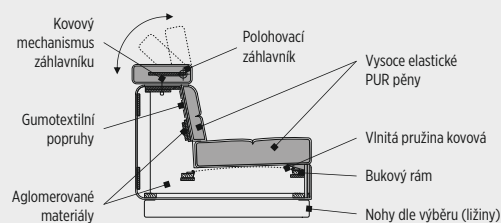

ŘEZ SEDACÍ SOUPRAVY

SCHÉMA ZÁHLAVNÍKU

TYPY DŘEVIN

MOŘIDLA PRO BUKOVÉ PODNOŽE A NOHY

označení prvků	1	1L	1P
popis prvků	křeslo HARMONY		
	se dvěma područkami	s levou područkou	s pravou područkou

kategorie látky			
cenová skupina - A	16 027 Kč	13 480 Kč	13 480 Kč
cenová skupina - B	18 593 Kč	15 500 Kč	15 500 Kč
cenová skupina - C	21 160 Kč	17 521 Kč	17 521 Kč
cenová skupina - D	23 726 Kč	19 541 Kč	19 541 Kč