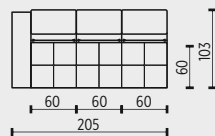

3

označení prvků	3	3L	3P	3M
popis prvků	3pohovka HARMONY			
	se dvěma područkami	s levou područkou	s pravou područkou	bez područek

kategorie látky				
cenová skupina - A	30 944 Kč	28 409 Kč	28 409 Kč	24 965 Kč
cenová skupina - B	35 475 Kč	32 313 Kč	32 313 Kč	28 296 Kč
cenová skupina - C	40 007 Kč	36 216 Kč	36 216 Kč	31 626 Kč
cenová skupina - D	44 539 Kč	40 120 Kč	40 120 Kč	34 957 Kč

kategorie kůže				
cenová skupina - A	54 957 Kč	49 156 Kč	49 156 Kč	42 778 Kč
cenová skupina - B	59 123 Kč	52 738 Kč	52 738 Kč	45 829 Kč
cenová skupina - C	82 034 Kč	72 440 Kč	72 440 Kč	62 612 Kč

nohy, podnože: cena je za sadu k prvku, symbol tečky (*) znamená, že sada je již započítaná v ceně prvku (sériová výbava bez příplatku)

V3 - ližiny - kov - brus	3 202 Kč	1 601 Kč	1 601 Kč	3 202 Kč
V4 - ližiny - kov - lesk	3 313 Kč	1 656 Kč	1 656 Kč	3 313 Kč
V5 - nohy - kov - lesk	1 214 Kč	607 Kč	607 Kč	1 214 Kč
V6 - nohy - kov - lesk	2 105 Kč	1 052 Kč	1 052 Kč	2 105 Kč
V7 - nohy - kov - lesk	913 Kč	457 Kč	457 Kč	913 Kč
V8 - nohy - kov - mat	1 893 Kč	947 Kč	947 Kč	1 893 Kč
V9 - nohy - dřevo - buk+moření	1 169 Kč	585 Kč	585 Kč	1 169 Kč

technická data rozměry v cm				
šířka/hloubka/ výška	230x103x87(110)	205x103x87(110)	205x103x87(110)	180x103x87(110)
hloubka sedáku	60	60	60	60
výška sedáku	47	47	47	47
výška područky	57	57	57	-
výška podnože	10	10	10	10
šířky sedáků	180	180	180	180

spotřeba potahového materiálu				
celkem (bm*)	8,3	7,15	7,15	6,1
spotřeba kůže (m²)	15,7	13,5	13,5	11,5

legenda

- celková spotřeba potahové textilie o min. šířce 140 cm v bm na výrobek
- sériová výbava (bez příplatku)

tolerance základních rozměrů +/- 15mm