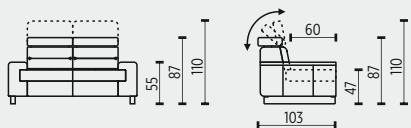

1

1L

1P

2

2L

2P

2M

3

3L

3P

3M

3KL

3KP

1DL

1DP

RD

T1

T2

ZNAČENÍ PRVKŮ

1. 1 KŘESLO SE DVĚMA PODRUČKAMI
   1L KŘESLO S LEVOU PODRUČKOU
   1P KŘESLO S PRAVOU PODRUČKOU
2. 2 ZPOHOVKA SE DVĚMA PODRUČKAMI
   2L ZPOHOVKA S LEVOU PODRUČKOU
   2P ZPOHOVKA S PRAVOU PODRUČKOU
   2M ZPOHOVKA BEZ PODRUČEK
3. 3 ZPOHOVKA SE DVĚMA PODRUČKAMI
   3L ZPOHOVKA S LEVOU PODRUČKOU
   3P ZPOHOVKA S PRAVOU PODRUČKOU
   3M ZPOHOVKA BEZ PODRUČEK
4. 3KL ZPOHOVKA KONCOVÁ LEVÁ
   3KP ZPOHOVKA KONCOVÁ PRAVÁ
5. 1DL JEDNOMÍSTNÝ DLOUHÝ DÍL LEVÝ
   1DP JEDNOMÍSTNÝ DLOUHÝ DÍL PRAVÝ
6. RD ROHOVÝ DÍL
7. T1 TABURET VELKÝ
   T2 TABURET MALÝ

NOHY

ŘEZ SEDACÍ SOUPRAVY

SCHÉMA ZÁHLAVNÍKU