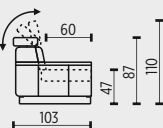

technická data rozměry v cm

šířka/hloubka/ výška
 hloubka sedáku
 výška sedáku
 výška područky
 výška podnože
 šířky sedáků

170x103x87(110)
 60
 47
 57
 10
 120

145x103x87(110)
 60
 47
 57
 10
 120

145x103x87(110)
 60
 47
 57
 10
 120

120x103x87(110)
 60
 47
 -
 10
 120

spotřeba potahového materiálu

celkem (bm*)
 spotřeba kůže (m²)

6,5
 12,3

5,5
 10,4

5,5
 10,4

4,4
 8,3

legenda

* celková spotřeba potahové textilie o min. šířce 140 cm v bm na výrobek
 • sériová výbava (bez příplatku)

tolerance základních rozměrů +/- 15mm

3

označení prvků	3	3L	3P	3M
popis prvků	3pohovka HARMONY			
	se dvěma područkami	s levou područkou	s pravou područkou	bez područek