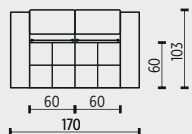

2

označení prvků

2

2L

2P

2M

popis prvků

2pohovka HARMONY

se dvěma područkami

s levou područkou

s pravou područkou

bez područek

kategorie látky

cenová skupina - A
cenová skupina - B
cenová skupina - C
cenová skupina - D

24 225 Kč
27 774 Kč
31 323 Kč
34 872 Kč

21 225 Kč
24 228 Kč
27 231 Kč
30 234 Kč

21 225 Kč
24 228 Kč
27 231 Kč
30 234 Kč

18 069 Kč
20 472 Kč
22 874 Kč
25 276 Kč

kategorie kůže

cenová skupina - A
cenová skupina - B
cenová skupina - C

43 192 Kč
46 455 Kč
64 405 Kč

37 397 Kč
40 156 Kč
55 333 Kč

37 397 Kč
40 156 Kč
55 333 Kč

31 143 Kč
33 345 Kč
45 458 Kč

nohy, podnože: cena je za sadu k prvku, symbol tečky (*) znamená, že sada je již započítaná v ceně prvku (sériová výbava bez příplatku)

V3 - ližiny - kov - brus
V4 - ližiny - kov - lesk
V5 - nohy - kov - lesk
V6 - nohy - kov - lesk
V7 - nohy - kov - lesk
V8 - nohy - kov - mat
V9 - nohy - dřevo - buk+moření

3 202 Kč
3 313 Kč
1 214 Kč
2 105 Kč
913 Kč
1 893 Kč
1 169 Kč

1 601 Kč
1 656 Kč
607 Kč
1 052 Kč
457 Kč
947 Kč
585 Kč

1 601 Kč
1 656 Kč
607 Kč
1 052 Kč
457 Kč
947 Kč
585 Kč

3 202 Kč
3 313 Kč
1 214 Kč
2 105 Kč
913 Kč
1 893 Kč
1 169 Kč

technická data rozměry v cm

šířka/hloubka/ výška
hloubka sedáku
výška sedáku
výška područky
výška podnože
šířky sedáků

170x103x87(110)
60
47
57
10
120

145x103x87(110)
60
47
57
10
120

145x103x87(110)
60
47
57
10
120

120x103x87(110)
60
47
-
10
120

spotřeba potahového materiálu

celkem (bm*)
spotřeba kůže (m²)

6,5
12,3

5,5
10,4

5,5
10,4

4,4
8,3

legenda

* celková spotřeba potahové textilie o min. šířce 140 cm v bm na výrobek
• sériová výbava (bez příplatku)

tolerance základních rozměrů +/- 15mm