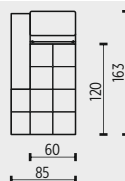

2P

2M

3

3L

3P

3M

3KL

3KP

1DL

1DP

RD

T1

T2

ZNAČENÍ PRVKŮ

- 1 KŘESLO SE DVĚMA PODRUČKAMI
 1L KŘESLO S LEVOU PODRUČKOU
 1P KŘESLO S PRAVOU PODRUČKOU
- 2 ZPOHOVKA SE DVĚMA PODRUČKAMI
 2L ZPOHOVKA S LEVOU PODRUČKOU
 2P ZPOHOVKA S PRAVOU PODRUČKOU
 2M ZPOHOVKA BEZ PODRUČEK
- 3 ZPOHOVKA SE DVĚMA PODRUČKAMI
 3L ZPOHOVKA S LEVOU PODRUČKOU
 3P ZPOHOVKA S PRAVOU PODRUČKOU
 3M ZPOHOVKA BEZ PODRUČEK
- 3KL ZPOHOVKA KONCOVÁ LEVÁ
 3KP ZPOHOVKA KONCOVÁ PRAVÁ
- 1DL JEDNOMÍSTNÝ DLOUHÝ DÍL LEVÝ
 1DP JEDNOMÍSTNÝ DLOUHÝ DÍL PRAVÝ
- RD ROHOVÝ DÍL
- T1 TABURET VELKÝ
 T2 TABURET MALÝ