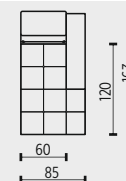

2P

2M

3

3L

3P

3M

3KL

3KP

1DL

1DP

RD

T1

T2

ZNAČENÍ PRVKŮ

- 1 KŘESLO SE DVĚMA PODRUČKAMI
 1L KŘESLO S LEVOU PODRUČKOU
 1P KŘESLO S PRAVOU PODRUČKOU
- 2 ZPOHOVKA SE DVĚMA PODRUČKAMI
 2L ZPOHOVKA S LEVOU PODRUČKOU
 2P ZPOHOVKA S PRAVOU PODRUČKOU
 2M ZPOHOVKA BEZ PODRUČEK
- 3 ZPOHOVKA SE DVĚMA PODRUČKAMI
 3L ZPOHOVKA S LEVOU PODRUČKOU
 3P ZPOHOVKA S PRAVOU PODRUČKOU
 3M ZPOHOVKA BEZ PODRUČEK
- 3KL ZPOHOVKA KONCOVÁ LEVÁ
 3KP ZPOHOVKA KONCOVÁ PRAVÁ
- 1DL JEDNOMÍSTNÝ DLOUHÝ DÍL LEVÝ
 1DP JEDNOMÍSTNÝ DLOUHÝ DÍL PRAVÝ
- RD ROHOVÝ DÍL
- T1 TABURET VELKÝ
 T2 TABURET MALÝ