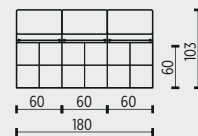

120x103x87(110)
 60
 47
 -
 10
 120

spotřeba potahového materiálu

celkem (bm*)
 spotřeba kůže (m²)

6,5
 12,3

5,5
 10,4

5,5
 10,4

4,4
 8,3

legenda

* celková spotřeba potahové textilie o min. šířce 140 cm v bm na výrobek
 • sériová výbava (bez příplatku)

tolerance základních rozměrů +/- 15mm

3

označení prvků	3	3L	3P	3M
popis prvků	3pohovka HARMONY			
	se dvěma područkami	s levou područkou	s pravou područkou	bez područek