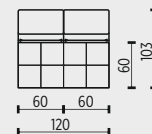

2

označení prvků

2

2L

2P

2M

popis prvků

2pohovka HARMONY

se dvěma područkami

s levou područkou

s pravou područkou

bez područek

kategorie látky

cenová skupina - A
cenová skupina - B
cenová skupina - C
cenová skupina - D

24 225 Kč
27 774 Kč
31 323 Kč
34 872 Kč

21 225 Kč
24 228 Kč
27 231 Kč
30 234 Kč

21 225 Kč
24 228 Kč
27 231 Kč
30 234 Kč

18 069 Kč
20 472 Kč
22 874 Kč
25 276 Kč

kategorie kůže

cenová skupina - A
cenová skupina - B
cenová skupina - C

43 192 Kč
46 455 Kč
64 405 Kč

37 397 Kč
40 156 Kč
55 333 Kč

37 397 Kč
40 156 Kč
55 333 Kč

31 143 Kč
33 345 Kč
45 458 Kč

nohy, podnože: cena je za sadu k prvku, symbol tečky (*) znamená, že sada je již započítaná v ceně prvku (sériová výbava bez příplatku)

V3 - ližiny - kov - brus
V4 - ližiny - kov - lesk
V5 - nohy - kov - lesk
V6 - nohy - kov - lesk
V7 - nohy - kov - lesk
V8 - nohy - kov - mat
V9 - nohy - dřevo - buk+moření

3 202 Kč
3 313 Kč
1 214 Kč
2 105 Kč
913 Kč
1 893 Kč
1 169 Kč

1 601 Kč
1 656 Kč
607 Kč
1 052 Kč
457 Kč
947 Kč
585 Kč

1 601 Kč
1 656 Kč
607 Kč
1 052 Kč
457 Kč
947 Kč
585 Kč

3 202 Kč
3 313 Kč
1 214 Kč
2 105 Kč
913 Kč
1 893 Kč
1 169 Kč

technická data rozměry v cm

šířka/hloubka/ výška
hloubka sedáku
výška sedáku
výška područky
výška podnože
šířky sedáků

170x103x87(110)
60
47
57
10
120

145x103x87(110)
60
47
57
10
120

145x103x87(110)
60
47
57
10
120

120x103x87(110)
60
47
-
10
120

spotřeba potahového materiálu

celkem (bm*)
spotřeba kůže (m²)

6,5
12,3

5,5
10,4

5,5
10,4

4,4
8,3

legenda

* celková spotřeba potahové textilie o min. šířce 140 cm v bm na výrobek
• sériová výbava (bez příplatku)

tolerance základních rozměrů +/- 15mm