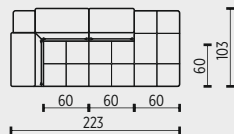

2P

2M

3

3L

3P

3M

3KL

3KP

1DL

1DP

RD

T1

T2

ZNAČENÍ PRVKŮ

- 1 KŘESLO SE DVĚMA PODRUČKAMI
 1L KŘESLO S LEVOU PODRUČKOU
 1P KŘESLO S PRAVOU PODRUČKOU
- 2 ZPOHOVKA SE DVĚMA PODRUČKAMI
 2L ZPOHOVKA S LEVOU PODRUČKOU
 2P ZPOHOVKA S PRAVOU PODRUČKOU
 2M ZPOHOVKA BEZ PODRUČEK
- 3 ZPOHOVKA SE DVĚMA PODRUČKAMI
 3L ZPOHOVKA S LEVOU PODRUČKOU
 3P ZPOHOVKA S PRAVOU PODRUČKOU
 3M ZPOHOVKA BEZ PODRUČEK
- 3KL ZPOHOVKA KONCOVÁ LEVÁ
 3KP ZPOHOVKA KONCOVÁ PRAVÁ
- 1DL JEDNOMÍSTNÝ DLOUHÝ DÍL LEVÝ
 1DP JEDNOMÍSTNÝ DLOUHÝ DÍL PRAVÝ
- RD ROHOVÝ DÍL
- T1 TABURET VELKÝ
 T2 TABURET MALÝ