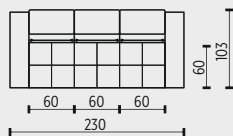

3

označení prvků	3	3L	3P	3M
popis prvků	3pohovka HARMONY			
	se dvěma područkami	s levou područkou	s pravou područkou	bez područek

kategorie látky				
cenová skupina - A	30 944 Kč	28 409 Kč	28 409 Kč	24 965 Kč
cenová skupina - B	35 475 Kč	32 313 Kč	32 313 Kč	28 296 Kč
cenová skupina - C	40 007 Kč	36 216 Kč	36 216 Kč	31 626 Kč
cenová skupina - D	44 539 Kč	40 120 Kč	40 120 Kč	34 957 Kč

kategorie kůže				
cenová skupina - A	54 957 Kč	49 156 Kč	49 156 Kč	42 778 Kč
cenová skupina - B	59 123 Kč	52 738 Kč	52 738 Kč	45 829 Kč
cenová skupina - C	82 034 Kč	72 440 Kč	72 440 Kč	62 612 Kč

nohy, podnože: cena je za sadu k prvku, symbol tečky (*) znamená, že sada je již započítaná v ceně prvku (sériová výbava bez příplatku)

V3 - ližiny - kov - brus	3 202 Kč	1 601 Kč	1 601 Kč	3 202 Kč
V4 - ližiny - kov - lesk	3 313 Kč	1 656 Kč	1 656 Kč	3 313 Kč
V5 - nohy - kov - lesk	1 214 Kč	607 Kč	607 Kč	1 214 Kč
V6 - nohy - kov - lesk	2 105 Kč	1 052 Kč	1 052 Kč	2 105 Kč
V7 - nohy - kov - lesk	913 Kč	457 Kč	457 Kč	913 Kč
V8 - nohy - kov - mat	1 893 Kč	947 Kč	947 Kč	1 893 Kč
V9 - nohy - dřevo - buk+moření	1 169 Kč	585 Kč	585 Kč	1 169 Kč

technická data rozměry v cm				
šířka/hloubka/ výška	230x103x87(110)	205x103x87(110)	205x103x87(110)	180x103x87(110)
hloubka sedáku	60	60	60	60
výška sedáku	47	47	47	47
výška područky	57	57	57	-
výška podnože	10	10	10	10
šířky sedáků	180	180	180	180

spotřeba potahového materiálu				
celkem (bm*)	8,3	7,15	7,15	6,1
spotřeba kůže (m²)	15,7	13,5	13,5	11,5

legenda

- celková spotřeba potahové textilie o min. šířce 140 cm v bm na výrobek
- sériová výbava (bez příplatku)

tolerance základních rozměrů +/- 15mm