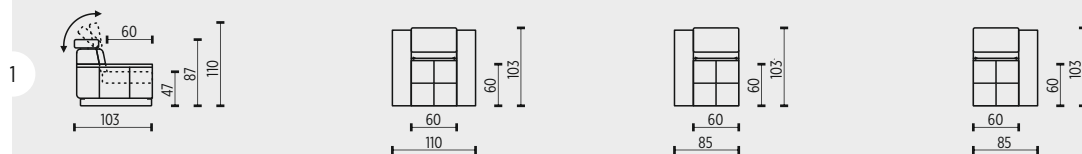

ŘEZ SEDACÍ SOUPRAVY

SCHÉMA ZÁHLAVNÍKU

TYPY DŘEVIN

MOŘIDLA PRO BUKOVÉ PODNOŽE A NOHY

označení prvků	1	1L	1P
popis prvků	křeslo HARMONY		
	se dvěma područkami	s levou područkou	s pravou područkou

kategorie látky			
cenová skupina - A	16 027 Kč	13 480 Kč	13 480 Kč
cenová skupina - B	18 593 Kč	15 500 Kč	15 500 Kč
cenová skupina - C	21 160 Kč	17 521 Kč	17 521 Kč
cenová skupina - D	23 726 Kč	19 541 Kč	19 541 Kč