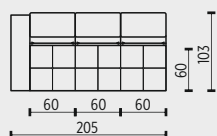

2P

2M

3

3L

3P

3M

3KL

3KP

1DL

1DP

RD

T1

T2

ZNAČENÍ PRVKŮ

- 1 KŘESLO SE DVĚMA PODRUČKAMI
 1L KŘESLO S LEVOU PODRUČKOU
 1P KŘESLO S PRAVOU PODRUČKOU
- 2 ZPOHOVKA SE DVĚMA PODRUČKAMI
 2L ZPOHOVKA S LEVOU PODRUČKOU
 2P ZPOHOVKA S PRAVOU PODRUČKOU
 2M ZPOHOVKA BEZ PODRUČEK
- 3 ZPOHOVKA SE DVĚMA PODRUČKAMI
 3L ZPOHOVKA S LEVOU PODRUČKOU
 3P ZPOHOVKA S PRAVOU PODRUČKOU
 3M ZPOHOVKA BEZ PODRUČEK
- 3KL ZPOHOVKA KONCOVÁ LEVÁ
 3KP ZPOHOVKA KONCOVÁ PRAVÁ
- 1DL JEDNOMÍSTNÝ DLOUHÝ DÍL LEVÝ
 1DP JEDNOMÍSTNÝ DLOUHÝ DÍL PRAVÝ
- RD ROHOVÝ DÍL
- T1 TABURET VELKÝ
 T2 TABURET MALÝ