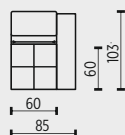

1

1L

1P

2

2L

2P

2M

3

3L

3P

3M

3KL

3KP

1DL

1DP

RD

T1

T2

ZNAČENÍ PRVKŮ

1. 1 KŘESLO SE DVĚMA PODRUČKAMI
   1L KŘESLO S LEVOU PODRUČKOU
   1P KŘESLO S PRAVOU PODRUČKOU
2. 2 ZPOHOVKA SE DVĚMA PODRUČKAMI
   2L ZPOHOVKA S LEVOU PODRUČKOU
   2P ZPOHOVKA S PRAVOU PODRUČKOU
   2M ZPOHOVKA BEZ PODRUČEK
3. 3 ZPOHOVKA SE DVĚMA PODRUČKAMI
   3L ZPOHOVKA S LEVOU PODRUČKOU
   3P ZPOHOVKA S PRAVOU PODRUČKOU
   3M ZPOHOVKA BEZ PODRUČEK
4. 3KL ZPOHOVKA KONCOVÁ LEVÁ
   3KP ZPOHOVKA KONCOVÁ PRAVÁ
5. 1DL JEDNOMÍSTNÝ DLOUHÝ DÍL LEVÝ
   1DP JEDNOMÍSTNÝ DLOUHÝ DÍL PRAVÝ
6. RD ROHOVÝ DÍL
7. T1 TABURET VELKÝ
   T2 TABURET MALÝ

NOHY

ŘEZ SEDACÍ SOUPRAVY

SCHÉMA ZÁHLAVNÍKU